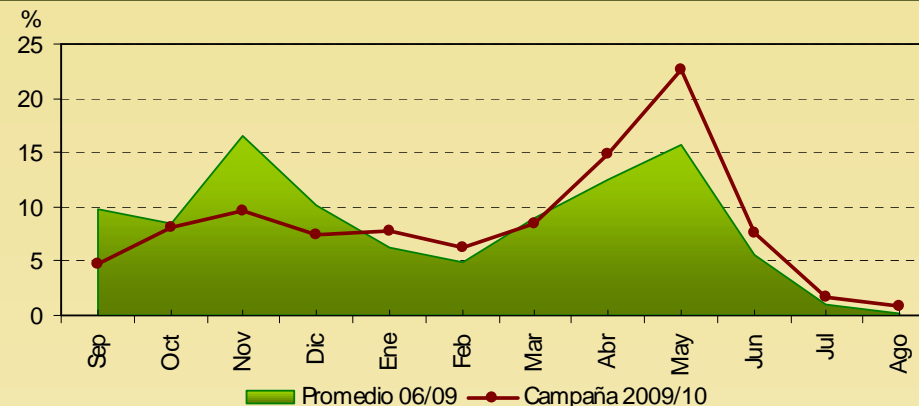

Distribución mensual del volumen comercializado

Fuente: Observatorio de Precios y Mercados. CAP