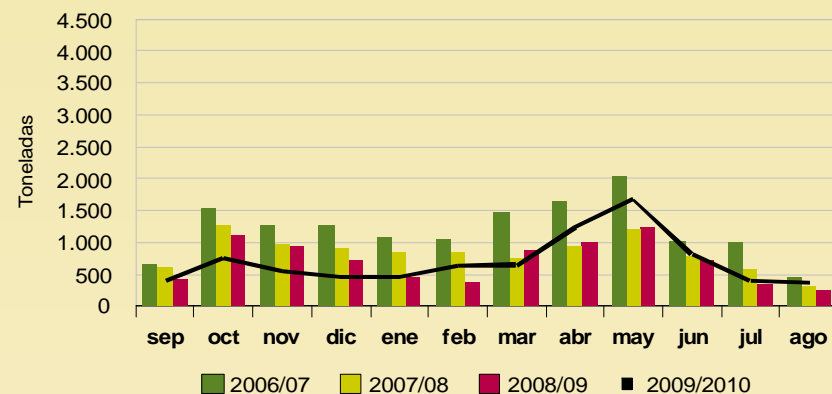

Evolución mensual de las exportaciones

Fuente: Elaboración propia a partir de los datos de DATACOMEX

- Los principales países importadores de judía verde pertenecen a la UE, destacando los Países Bajos y Portugal.
- La judía plana se exporta y se consume en el mercado interior.