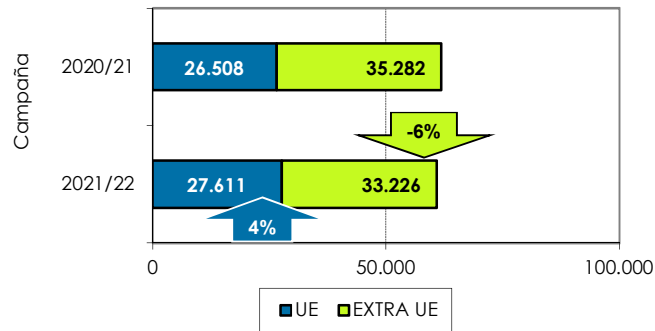

Distribución mensual exportaciones UE

Distribución mensual exportaciones extra UE

3. Exportaciones andaluzas 2021/22. Aceite de orujo. Datos de OCTUBRE a ABRIL

Volumen acumulado (toneladas)

Valor acumulado (miles de euros)

Valor unitario medio (€/kg)

Las exportaciones de aceite de orujo se han reducido un 2% en volumen y se han incrementado un 39% en valor, respecto al mismo periodo de la campaña anterior. La tendencia mensual de las exportaciones al mercado europeo es diferente a la de la pasada campaña.