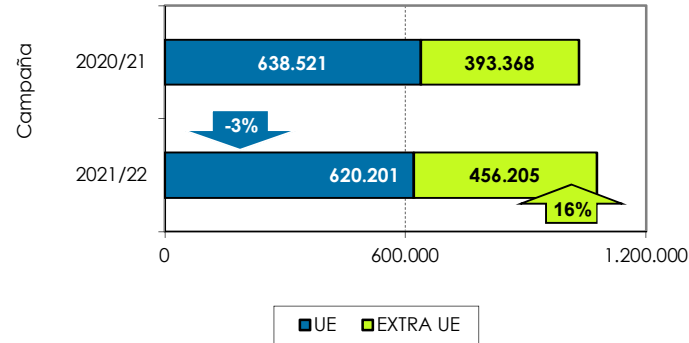

1. Exportaciones andaluzas 2021/22. Aceite de oliva virgen. Datos de OCTUBRE a ABRIL

Volumen acumulado (toneladas)

Valor acumulado (miles de euros)

Valor unitario medio (€/kg)

Las exportaciones de aceite de oliva virgen se han reducido un 20% en volumen y se han incrementado un 4% en valor, respecto a la campaña anterior, en los siete primeros meses. La tendencia mensual de las exportaciones al mercado europeo es similar a la pasada campaña pero las cantidades son menores hasta abril. El virgen representa el 61% (en volumen) y el 81% (en valor) de las exportaciones de aceite de oliva en los 7 primeros meses de la campaña 2021/22.