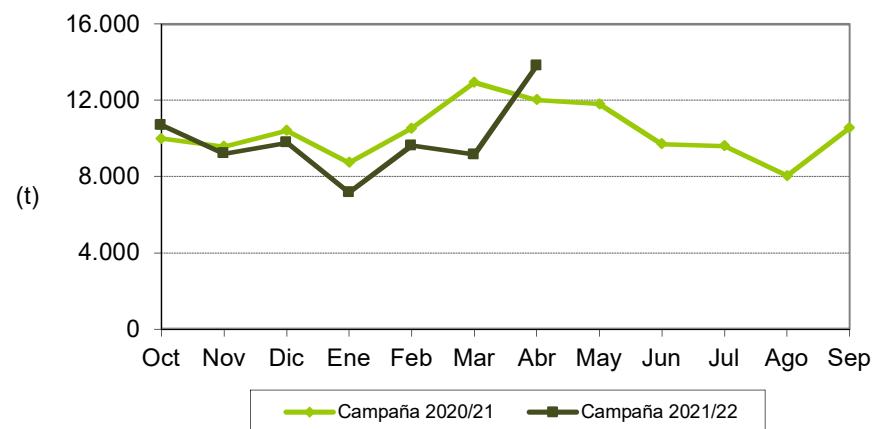

1. Exportaciones andaluzas 2021/22. Aceite de oliva virgen. Datos de OCTUBRE a ABRIL

Volumen acumulado (toneladas)

Valor acumulado (miles de euros)

Valor unitario medio (€/kg)

Las exportaciones de aceite de oliva virgen se han reducido un 20% en volumen y se han incrementado un 4% en valor, respecto a la campaña anterior, en los siete primeros meses. La tendencia mensual de las exportaciones al mercado europeo es similar a la pasada campaña pero las cantidades son menores hasta abril. El virgen representa el 61% (en volumen) y el 81% (en valor) de las exportaciones de aceite de oliva en los 7 primeros meses de la campaña 2021/22.

Distribución mensual exportaciones UE

Distribución mensual exportaciones extra UE

2. Exportaciones andaluzas 2021/22. Otros aceites de oliva. Datos de OCTUBRE a ABRIL

Volumen acumulado (toneladas)

Valor acumulado (miles de euros)

Valor unitario medio (€/kg)

Las exportaciones de otros tipos de aceites de oliva, se han mantenido en volumen y se han incrementado un 38% en valor, respecto a la campaña anterior, en los siete primeros meses. La tendencia mensual de las exportaciones al mercado europeo es diferente a la de la pasada campaña.

Distribución mensual exportaciones UE

Distribución mensual exportaciones extra UE

3. Exportaciones andaluzas 2021/22. Aceite de orujo. Datos de OCTUBRE a ABRIL

Volumen acumulado (toneladas)

Valor acumulado (miles de euros)