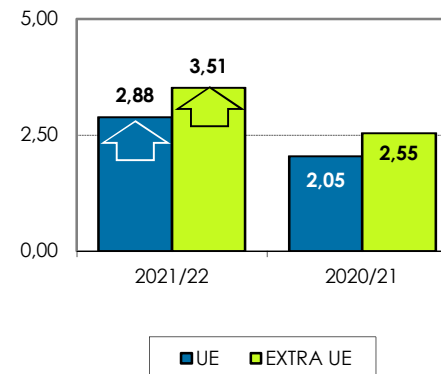

1. Exportaciones andaluzas 2021/22. Aceite de oliva virgen. Datos de OCTUBRE a ABRIL

Volumen acumulado (toneladas)

Valor acumulado (miles de euros)

Valor unitario medio (€/kg)

Las exportaciones de aceite de oliva virgen se han reducido un 20% en volumen y se han incrementado un 4% en valor, respecto a la campaña anterior, en los siete primeros meses. La tendencia mensual de las exportaciones al mercado europeo es similar a la pasada campaña pero las cantidades son menores hasta abril. El virgen representa el 61% (en volumen) y el 81% (en valor) de las exportaciones de aceite de oliva en los 7 primeros meses de la campaña 2021/22.

Distribución mensual exportaciones UE

Distribución mensual exportaciones extra UE

2. Exportaciones andaluzas 2021/22. Otros aceites de oliva. Datos de OCTUBRE a ABRIL

Volumen acumulado (toneladas)

Valor acumulado (miles de euros)

Valor unitario medio (€/kg)

Las exportaciones de otros tipos de aceites de oliva, se han mantenido en volumen y se han incrementado un 38% en valor, respecto a la campaña anterior, en los siete primeros meses. La tendencia mensual de las exportaciones al mercado europeo es diferente a la de la pasada campaña.