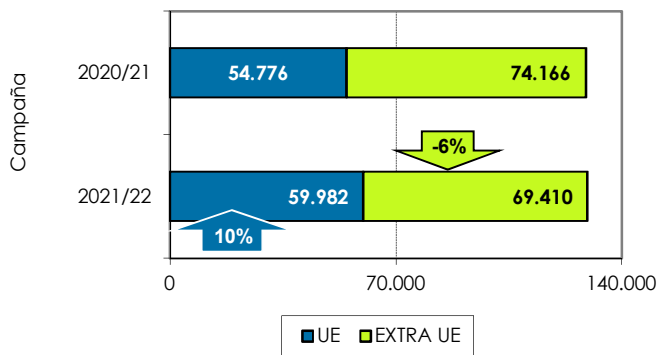

1. Exportaciones andaluzas 2021/22. Aceite de oliva virgen. Datos de OCTUBRE a ABRIL

Volumen acumulado (toneladas)

Valor acumulado (miles de euros)

Valor unitario medio (€/kg)

Las exportaciones de aceite de oliva virgen se han reducido un 20% en volumen y se han incrementado un 4% en valor, respecto a la campaña anterior, en los siete primeros meses. La tendencia mensual de las exportaciones al mercado europeo es similar a la pasada campaña pero las cantidades son menores hasta abril. El virgen representa el 61% (en volumen) y el 81% (en valor) de las exportaciones de aceite de oliva en los 7 primeros meses de la campaña 2021/22.

Distribución mensual exportaciones UE

Distribución mensual exportaciones extra UE

2. Exportaciones andaluzas 2021/22. Otros aceites de oliva. Datos de OCTUBRE a ABRIL

Volumen acumulado (toneladas)

Valor acumulado (miles de euros)

Valor unitario medio (€/kg)

Las exportaciones de otros tipos de aceites de oliva, se han mantenido en volumen y se han incrementado un 38% en valor, respecto a la campaña anterior, en los siete primeros meses. La tendencia mensual de las exportaciones al mercado europeo es diferente a la de la pasada campaña.