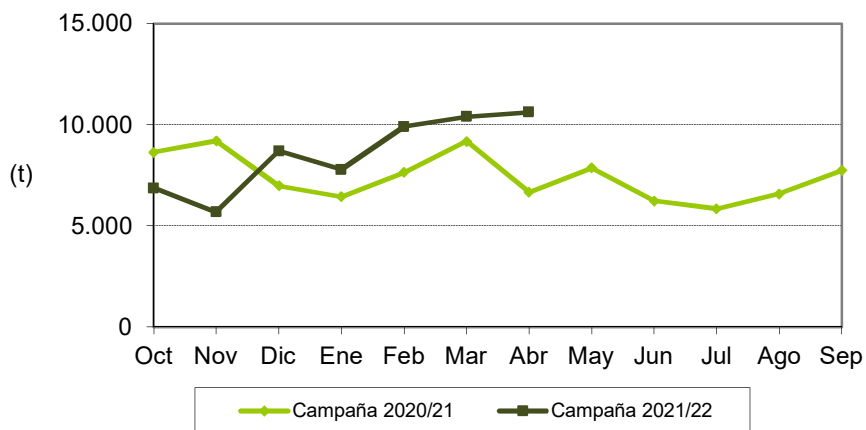

Distribución mensual exportaciones UE