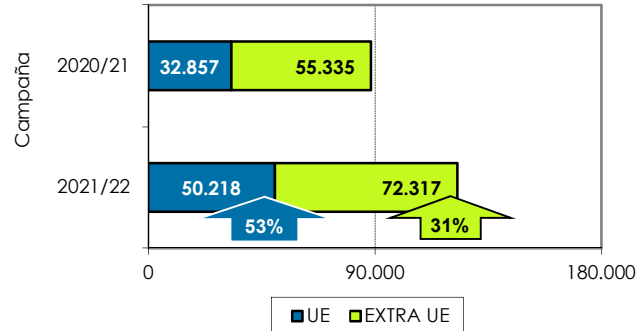

1. Exportaciones andaluzas 2021/22. Aceite de oliva virgen. Datos de OCTUBRE a ABRIL

Volumen acumulado (toneladas)

Valor acumulado (miles de euros)

Valor unitario medio (€/kg)

Las exportaciones de aceite de oliva virgen se han reducido un 20% en volumen y se han incrementado un 4% en valor, respecto a la campaña anterior, en los siete primeros meses. La tendencia mensual de las exportaciones al mercado europeo es similar a la pasada campaña pero las cantidades son menores hasta abril. El virgen representa el 61% (en volumen) y el 81% (en valor) de las exportaciones de aceite de oliva en los 7 primeros meses de la campaña 2021/22.

Distribución mensual exportaciones UE

Distribución mensual exportaciones extra UE

3. Exportaciones andaluzas 2021/22. Aceite de orujo. Datos de OCTUBRE a ABRIL

Volumen acumulado (toneladas)

Valor acumulado (miles de euros)

Valor unitario medio (€/kg)

Las exportaciones de aceite de orujo se han reducido un 2% en volumen y se han incrementado un 39% en valor, respecto al mismo periodo de la campaña anterior. La tendencia mensual de las exportaciones al mercado europeo es diferente a la de la pasada campaña.