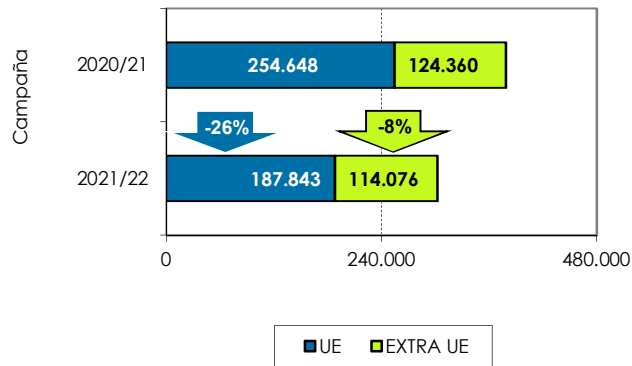

1. Exportaciones andaluzas 2021/22. Aceite de oliva virgen. Datos de OCTUBRE a ABRIL

Volumen acumulado (toneladas)

Valor acumulado (miles de euros)

Valor unitario medio (€/kg)

Las exportaciones de aceite de oliva virgen se han reducido un 20% en volumen y se han incrementado un 4% en valor, respecto a la campaña anterior, en los siete primeros meses. La tendencia mensual de las exportaciones al mercado europeo es similar a la pasada campaña pero las cantidades son menores hasta abril. El virgen representa el 61% (en volumen) y el 81% (en valor) de las exportaciones de aceite de oliva en los 7 primeros meses de la campaña 2021/22.