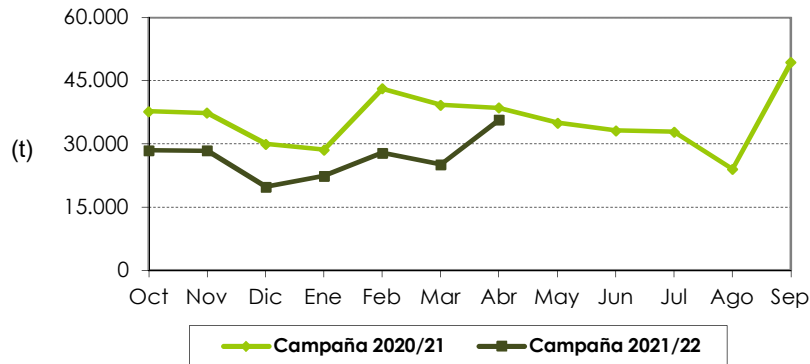

1. Exportaciones andaluzas 2021/22. Aceite de oliva virgen. Datos de OCTUBRE a ABRIL

Volumen acumulado (toneladas)

Valor acumulado (miles de euros)

Valor unitario medio (€/kg)

Las exportaciones de aceite de oliva virgen se han reducido un 20% en volumen y se han incrementado un 4% en valor, respecto a la campaña anterior, en los siete primeros meses. La tendencia mensual de las exportaciones al mercado europeo es similar a la pasada campaña pero las cantidades son menores hasta abril. El virgen representa el 61% (en volumen) y el 81% (en valor) de las exportaciones de aceite de oliva en los 7 primeros meses de la campaña 2021/22.

Distribución mensual exportaciones UE

Distribución mensual exportaciones extra UE

2. Exportaciones andaluzas 2021/22. Otros aceites de oliva. Datos de OCTUBRE a ABRIL

Volumen acumulado (toneladas)

Valor acumulado (miles de euros)

Valor unitario medio (€/kg)

Las exportaciones de otros tipos de aceites de oliva, se han mantenido en volumen y se han incrementado un 38% en valor, respecto a la campaña anterior, en los siete primeros meses. La tendencia mensual de las exportaciones al mercado europeo es diferente a la de la pasada campaña.