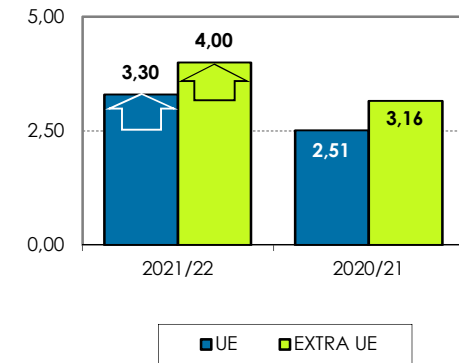

1. Exportaciones andaluzas 2021/22. Aceite de oliva virgen. Datos de OCTUBRE a ABRIL

Volumen acumulado (toneladas)

Valor acumulado (miles de euros)

Valor unitario medio (€/kg)

Las exportaciones de aceite de oliva virgen se han reducido un 20% en volumen y se han incrementado un 4% en valor, respecto a la campaña anterior, en los siete primeros meses. La tendencia mensual de las exportaciones al mercado europeo es similar a la pasada campaña pero las cantidades son menores hasta abril. El virgen representa el 61% (en volumen) y el 81% (en valor) de las exportaciones de aceite de oliva en los 7 primeros meses de la campaña 2021/22.

Valor unitario medio (€/kg)

Las exportaciones de otros tipos de aceites de oliva, se han mantenido en volumen y se han incrementado un 38% en valor, respecto a la campaña anterior, en los siete primeros meses. La tendencia mensual de las exportaciones al mercado europeo es diferente a la de la pasada campaña.

Valor unitario medio (€/kg)

Las exportaciones de aceite de orujo se han reducido un 2% en volumen y se han incrementado un 39% en valor, respecto al mismo periodo de la campaña anterior. La tendencia mensual de las exportaciones al mercado europeo es diferente a la de la pasada campaña.