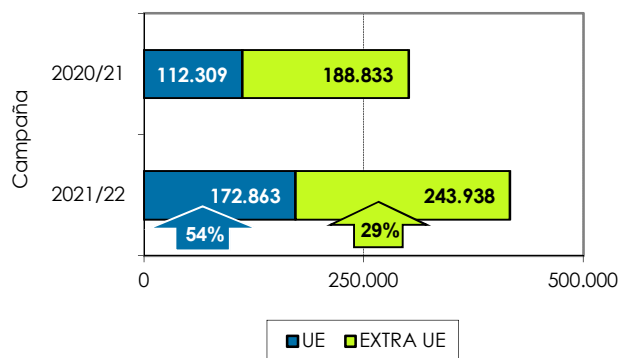

1. Exportaciones andaluzas 2021/22. Aceite de oliva virgen. Datos de OCTUBRE a ABRIL

Volumen acumulado (toneladas)

Valor acumulado (miles de euros)

Valor unitario medio (€/kg)

Las exportaciones de aceite de oliva virgen se han reducido un 20% en volumen y se han incrementado un 4% en valor, respecto a la campaña anterior, en los siete primeros meses. La tendencia mensual de las exportaciones al mercado europeo es similar a la pasada campaña pero las cantidades son menores hasta abril. El virgen representa el 61% (en volumen) y el 81% (en valor) de las exportaciones de aceite de oliva en los 7 primeros meses de la campaña 2021/22.

Distribución mensual exportaciones UE

Distribución mensual exportaciones extra UE

2. Exportaciones andaluzas 2021/22. Otros aceites de oliva. Datos de OCTUBRE a ABRIL

Volumen acumulado (toneladas)

Valor acumulado (miles de euros)

Valor unitario medio (€/kg)

Las exportaciones de otros tipos de aceites de oliva, se han mantenido en volumen y se han incrementado un 38% en valor, respecto a la campaña anterior, en los siete primeros meses. La tendencia mensual de las exportaciones al mercado europeo es diferente a la de la pasada campaña.